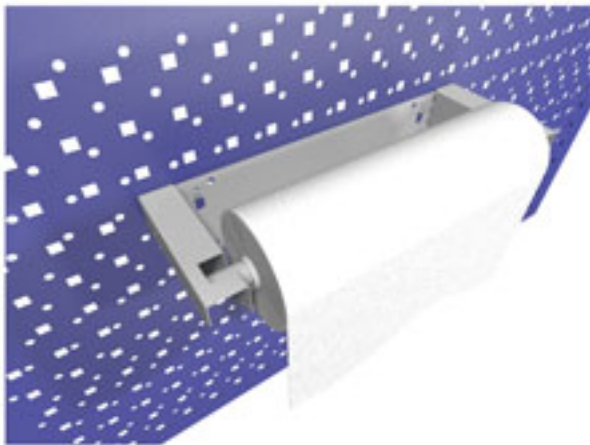

Лоток-держатель А4

РАЗМЕРЫ (В*Ш*Г):

300*300*60 мм

ВЕС:

0.3 кг

цена: 2 350 тг

Описание:

- аксессуар для верстака
- для бумаги формата А4