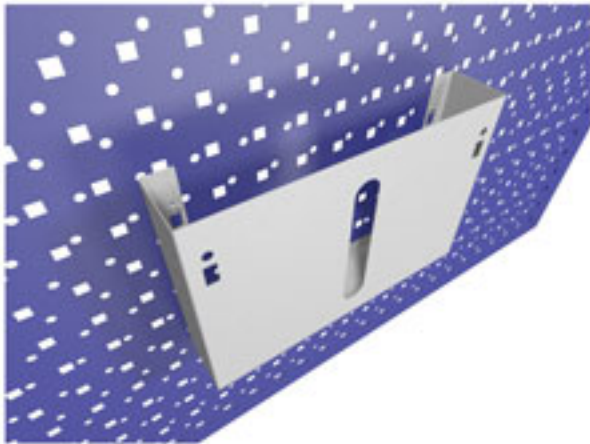

- аксессуар для верст

- L=80мм

- ∅ 6 мм

РАЗМЕРЫ (В*Ш*Г):

60*25*80 мм

ВЕС:

0.032 кг

цена: **850** тг