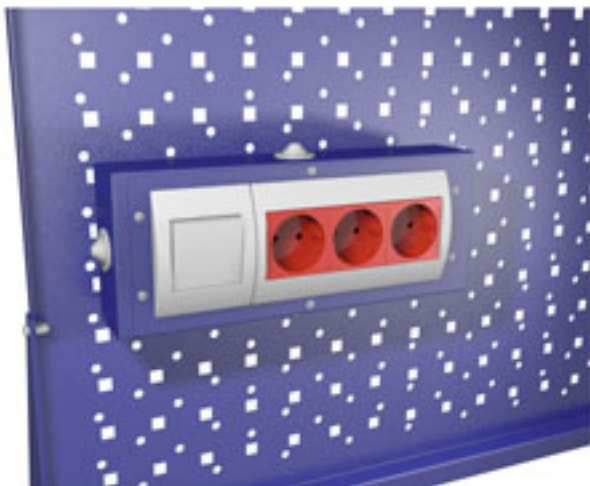

Держатель для полотенец

РАЗМЕРЫ (В*Ш*Г):

92*360*126 мм

ВЕС:

0.3 кг

цена: 2 720 тг

Описание:

- аксессуар для верстака